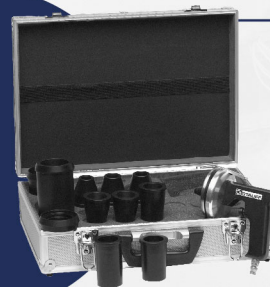

Manomètre digital USB

- ✓ Manomètre numérique pour pression hydraulique et autres applications
- ✓ Plages de pression jusqu'à 1 000 bar
- ✓ Adaptés à l'huile, lubrifiants, gaz et eau

- ✓ Capteur autonome
- ✓ Pas de pertes d'azote
- ✓ Enregistrement et traçabilité complète via un logiciel
- ✓ Réduction des coûts de maintenance, sans risque pour l'environnement et la santé

Capteur de pression PT-RF

Unité de contrôle PPC

- ✓ Mesure des paramètres des fluides (pression, température, débit, puissance)
- ✓ Évaluation, stockage et traitement sur PC ou notebook
- ✓ Surveillance et détection de défauts dans les systèmes hydrauliques/pneumatiques

- ✓ Lanceur pneumatique à poignée pistolet
- ✓ Léger et ergonomique
- ✓ Facilité d'utilisation et d'application
- ✓ Pour les tubes et flexibles, multiples embouts
- ✓ Connexion simple grâce au raccord rapide

STAUFF Clean

STAUFF Form EVO

- ✓ Gain de temps et d'efficacité
- ✓ Gain de productivité
- ✓ Assemblage final simplifié
- ✓ Raccordement 100% étanche et fiable
- ✓ Utilisation intuitive via l'écran tactile